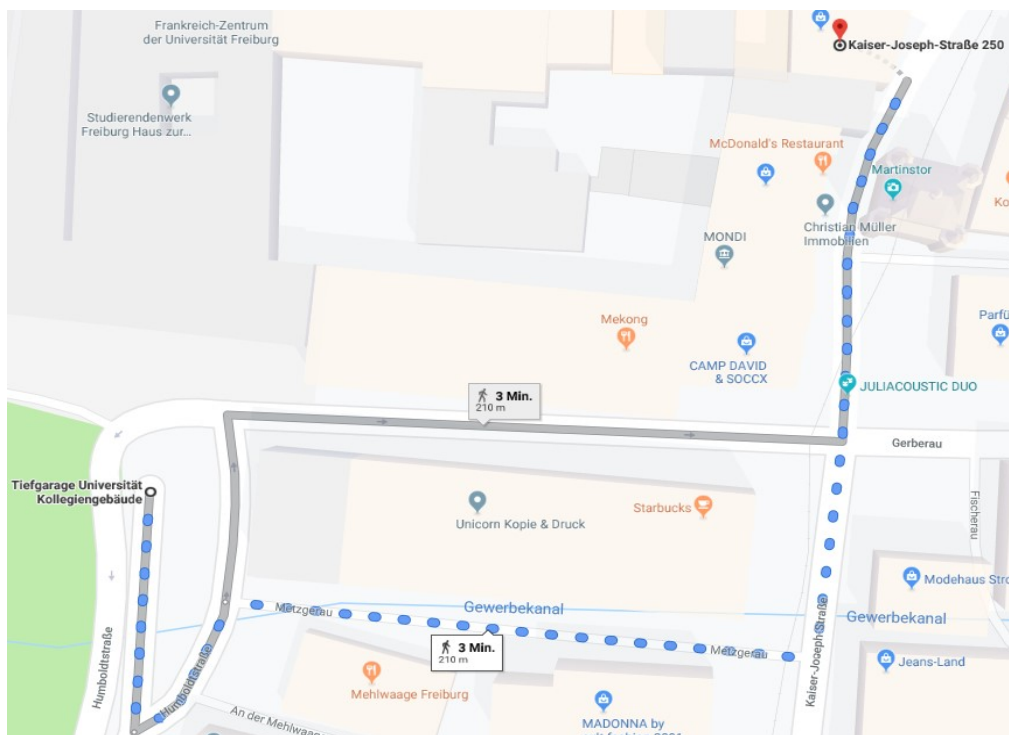

Anfahrtsbeschreibung alvaria GmbH

Die alvaria GmbH befindet sich in der Kaiser-Joseph-Straße 250 in der Freiburger Innenstadt (79098).

Anfahrt mit dem Auto in das Parkhaus:

Tiefgarage Universität Kollegiengebäude:
Platz der Universität 3, Humboldtstraße, 79098 Freiburg im Breisgau

Anfahrt von der A5 kommend:

Nehmen Sie die **Ausfahrt 62-Freiburg-Mitte Richtung Freiburg /Donaueschingen /Titisee-Neustadt**. Folgen Sie der B31a bis Sie auf der Kronenbrücke links abbiegen. Fahren Sie auf der **Werthmannstraße** ca. 200 m und biegen Sie rechts in die **Rempartstraße** ein. Nach weiteren ca. 200 m befindet sich die Einfahrt in die **Tiefgarage Universität Kollegiengebäude** auf der linken Seite.

Anfahrt von der B31 aus dem Schwarzwald kommend:

Folgen Sie der **B31**, fahren Sie durch den Kappler Tunnel und den Schützenallee-Tunnel. Bleiben Sie auf der B 31 bis Sie nach ca. 2 km nach rechts auf die **Kaiser-Joseph-Straße** abbiegen. Biegen Sie anschließend nach ca. 200 m nach links in die **Rempartstraße** ein. Nach weiteren ca. 50 m befindet sich die Einfahrt in die **Tiefgarage Universität Kollegengebäude** auf der rechten Seite.

Zu Fuß vom Parkhaus zur alvaria GmbH:

Laufen Sie auf der **Metzgerau** bis Sie auf die **Kaiser-Joseph-Straße** treffen. Biegen Sie links ab, laufen Sie durch das Martinstor (am McDonald's vorbei) und biegen Sie anschließend die erste Straße links ein. Klingeln Sie bei der ersten Tür auf der linken Seite.