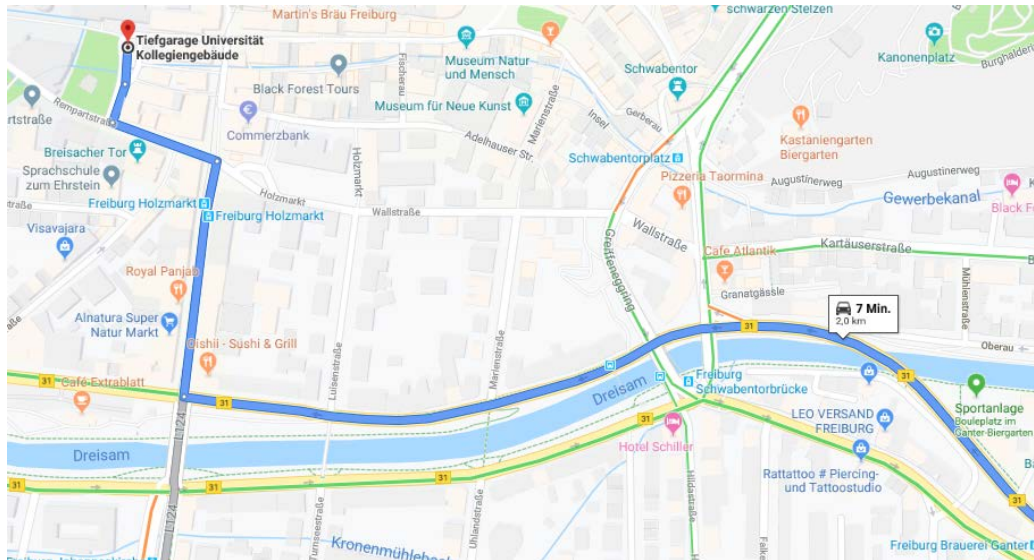

Anfahrtsbeschreibung alvaria GmbH

Die alvaria GmbH befindet sich in der Kaiser-Joseph-Straße 250 in der Freiburger Innenstadt (79098).

Anfahrt mit dem Auto in das Parkhaus:

Tiefgarage Universität Kollegiengebäude:
Platz der Universität 3, Humboldtstraße, 79098 Freiburg im Breisgau

Anfahrt von der A5 kommend:

Nehmen Sie die **Ausfahrt 62-Freiburg-Mitte Richtung Freiburg /Donaueschingen /Titisee-Neustadt**. Folgen Sie der B31a bis Sie auf der Kronenbrücke links abbiegen. Fahren Sie auf der **Werthmannstraße** ca. 200 m und biegen Sie rechts in die **Rempartstraße** ein. Nach weiteren ca. 200 m befindet sich die Einfahrt in die **Tiefgarage Universität Kollegiengebäude** auf der linken Seite.

Anfahrt von der B31 aus dem Schwarzwald kommend:

Folgen Sie der **B31**, fahren Sie durch den Kappler Tunnel und den Schützenallee-Tunnel. Bleiben Sie auf der B 31 bis Sie nach ca. 2 km nach rechts auf die **Kaiser-Joseph-Straße** abbiegen. Biegen Sie anschließend nach ca. 200 m nach links in die **Rempartstraße** ein. Nach weiteren ca. 50 m befindet sich die Einfahrt in die **Tiefgarage Universität Kollegengebäude** auf der rechten Seite.

Zu Fuß vom Parkhaus zur alvaria GmbH:

Laufen Sie auf der **Metzgerau** bis Sie auf die **Kaiser-Joseph-Straße** treffen. Biegen Sie links ab, laufen Sie durch das Martinstor (am McDonald's vorbei) und biegen Sie anschließend die erste Straße links ein. Klingeln Sie bei der ersten Tür auf der linken Seite.