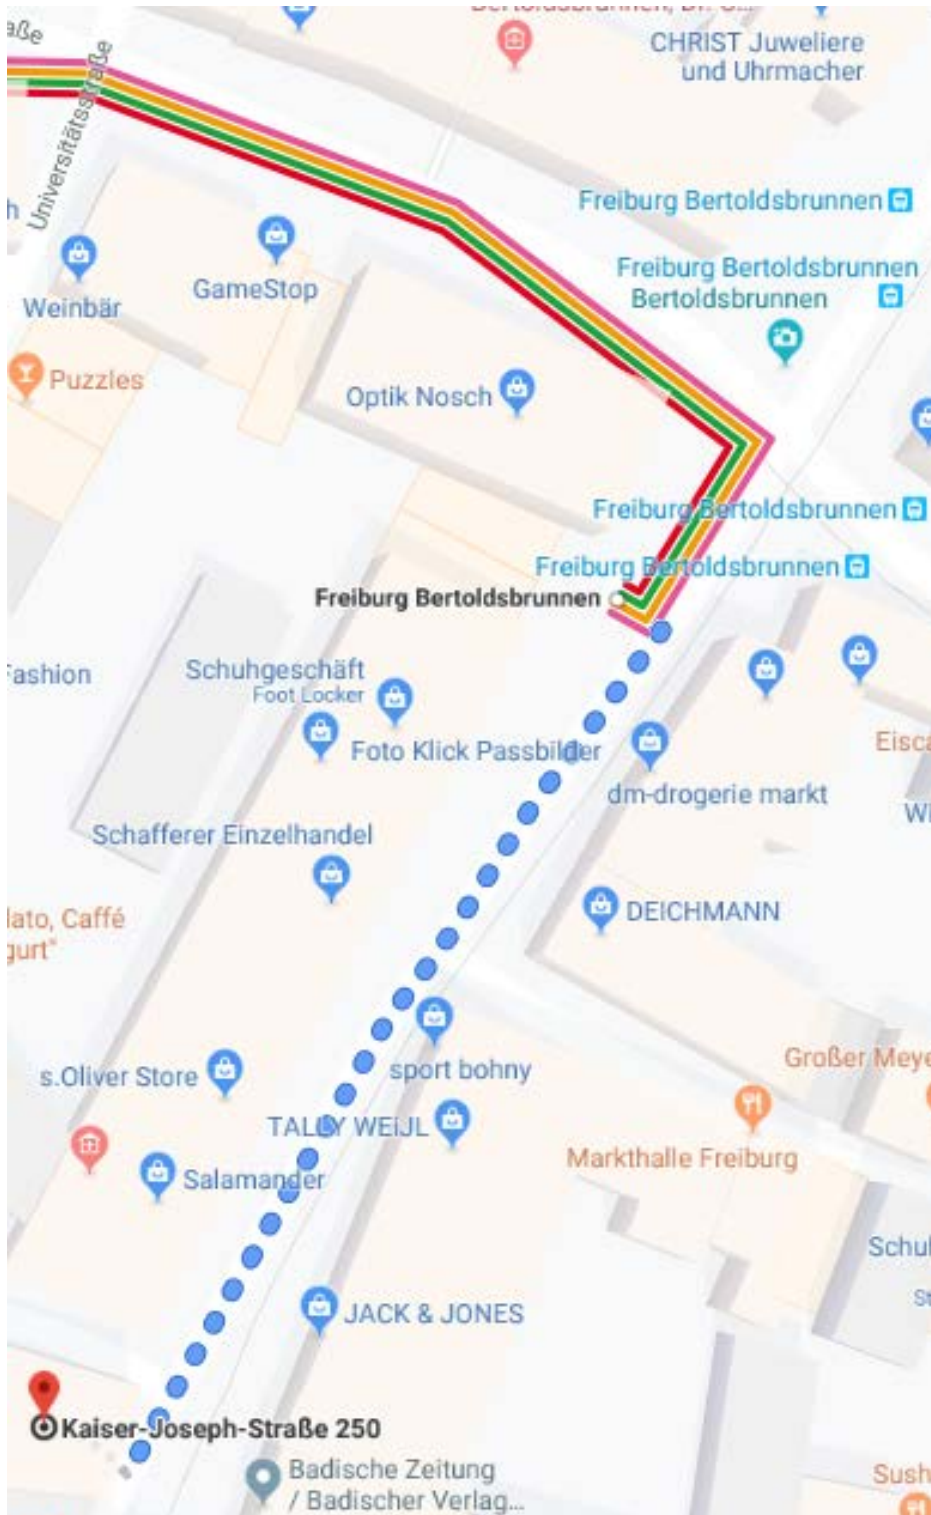

Anfahrtsbeschreibung alvaria GmbH

Die alvaria GmbH befindet sich in der Kaiser-Joseph-Straße 250 in der Freiburger Innenstadt (79098).

Anfahrt mit dem Auto in das Parkhaus:

Tiefgarage Universität Kollegiengebäude:
Platz der Universität 3, Humboldtstraße, 79098 Freiburg im Breisgau

Anfahrt von der A5 kommend:

Nehmen Sie die **Ausfahrt 62-Freiburg-Mitte Richtung Freiburg /Donaueschingen /Titisee-Neustadt**. Folgen Sie der B31a bis Sie auf der Kronenbrücke links abbiegen. Fahren Sie auf der **Werthmannstraße** ca. 200 m und biegen Sie rechts in die **Rempartstraße** ein. Nach weiteren ca. 200 m befindet sich die Einfahrt in die **Tiefgarage Universität Kollegiengebäude** auf der linken Seite.

Zu Fuß vom Parkhaus zur alvaria GmbH:

Laufen Sie auf der **Metzgerau** bis Sie auf die **Kaiser-Joseph-Straße** treffen. Biegen Sie links ab, laufen Sie durch das Martinstor (am McDonald's vorbei) und biegen Sie anschließend die erste Straße links ein. Klingeln Sie bei der ersten Tür auf der linken Seite.

Anfahrt mit dem ÖPNV:

Vom Freiburger Hauptbahnhof erreichen Sie uns in ca. 5 Minuten:

Fahren Sie vom Freiburger Hauptbahnhof mit der Linie 1, 2, 3 oder 4 bis zur Haltstelle Bertoldsbrunnen. Von dort aus sind es nur noch wenig Meter zu Fuß.