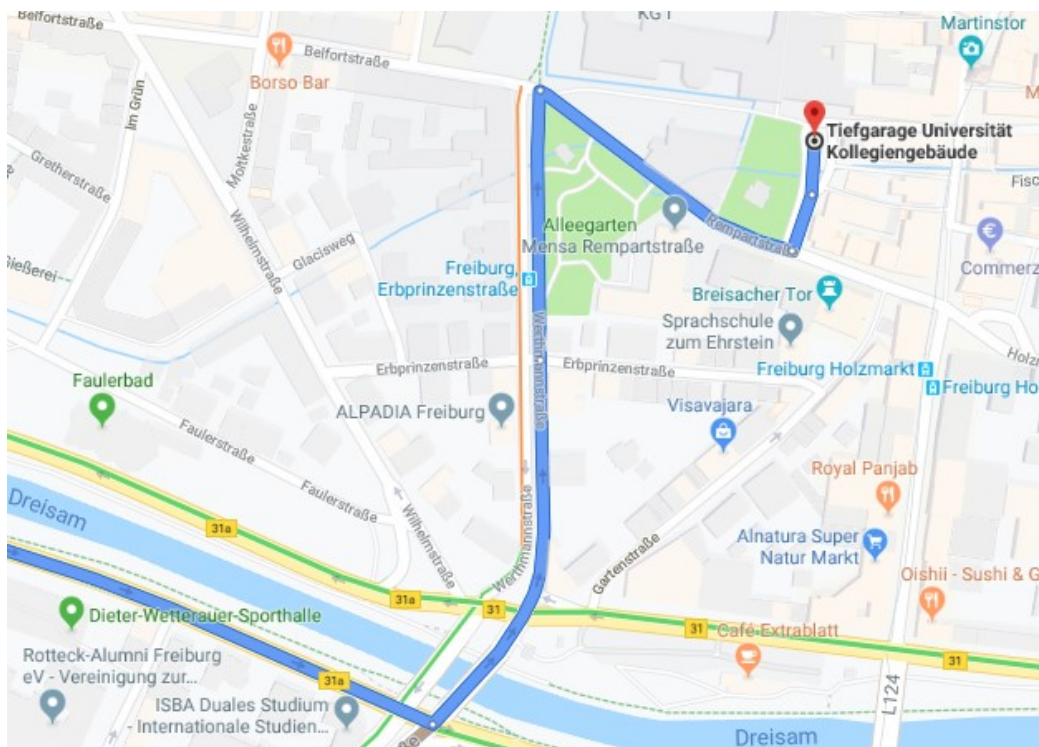

Anfahrtsbeschreibung alvaria GmbH

Die alvaria GmbH befindet sich in der Kaiser-Joseph-Straße 250 in der Freiburger Innenstadt (79098).

Anfahrt mit dem Auto in das Parkhaus:

Tiefgarage Universität Kollegiengebäude:
Platz der Universität 3, Humboldtstraße, 79098 Freiburg im Breisgau

Anfahrt von der A5 kommend:

Nehmen Sie die **Ausfahrt 62-Freiburg-Mitte Richtung Freiburg /Donaueschingen /Titisee-Neustadt**. Folgen Sie der B31a bis Sie auf der Kronenbrücke links abbiegen. Fahren Sie auf der **Werthmannstraße** ca. 200 m und biegen Sie rechts in die **Rempartstraße** ein. Nach weiteren ca. 200 m befindet sich die Einfahrt in die **Tiefgarage Universität Kollegiengebäude** auf der linken Seite.

Anfahrt von der B31 aus dem Schwarzwald kommend:

Folgen Sie der **B31**, fahren Sie durch den Kappler Tunnel und den Schützenallee-Tunnel. Bleiben Sie auf der B 31 bis Sie nach ca. 2 km nach rechts auf die **Kaiser-Joseph-Straße** abbiegen. Biegen Sie anschließend nach ca. 200 m nach links in die **Rempartstraße** ein. Nach weiteren ca. 50 m befindet sich die Einfahrt in die **Tiefgarage Universität Kollegengebäude** auf der rechten Seite.

Zu Fuß vom Parkhaus zur alvaria GmbH:

Laufen Sie auf der **Metzgerau** bis Sie auf die **Kaiser-Joseph-Straße** treffen. Biegen Sie links ab, laufen Sie durch das Martinstor (am McDonald's vorbei) und biegen Sie anschließend die erste Straße links ein. Klingeln Sie bei der ersten Tür auf der linken Seite.